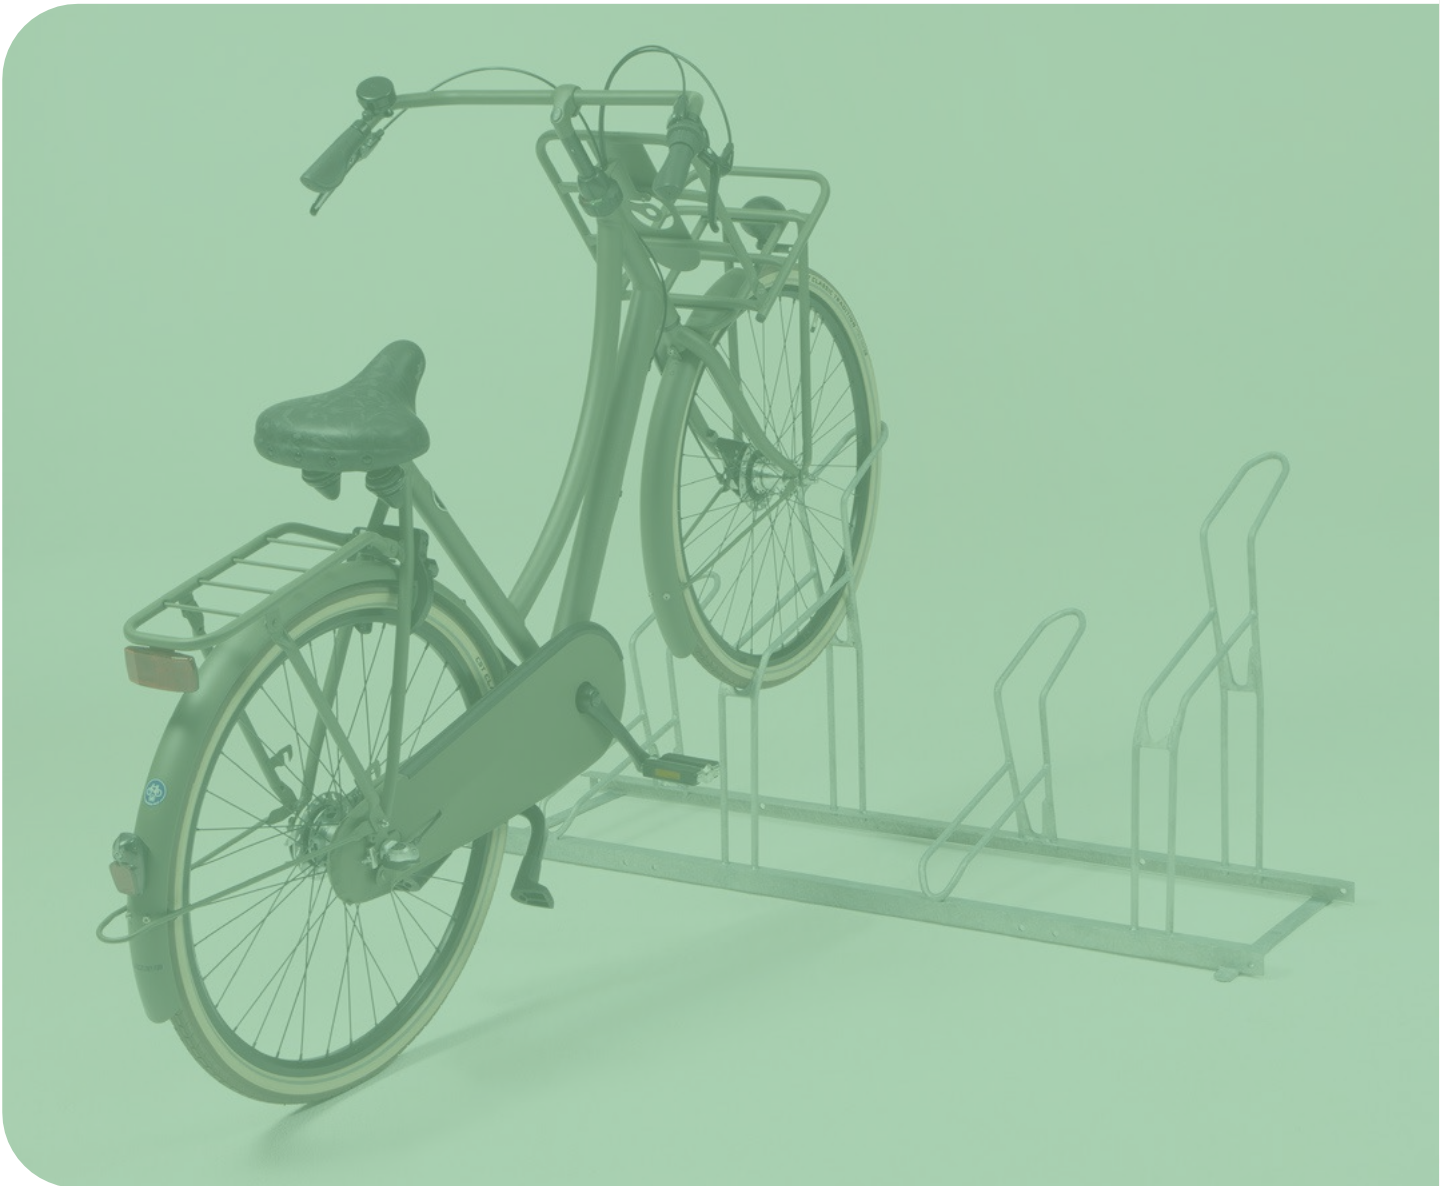

Salsa

outdoor

Stabiel en budgetvriendelijk fietsenrek

Salsa

Het klassieke fietsenrek met flexibele mogelijkheden

Met deze klassieker kies je voor een budgetvriendelijk fietsenrek. De Salsa is niet voor niets erg populair. Dat heeft naast z'n prijs alles te maken met de uiterst robuuste kwaliteit en de veelzijdige mogelijkheden.

1

Verschillende lengtes en eenvoudig te koppelen

Je kunt de Salsa in diverse lengtes bestellen. Salsa's zijn bovendien aan elkaar te koppelen. Zo ontstaat de juiste lengte, afgestemd op de capaciteit die je nodig hebt.

2

Stabiele kwaliteit

Fietsen staan zeer stabiel geparkeerd in het Salsa rek, dat geschikt is voor fietsbanden tot 50 mm. Standaard voldoet het rek aan Fietsparkeur voor afgesloten ruimtes en met aanbindvoorziening aan Fietsparkeur voor openbare ruimtes.