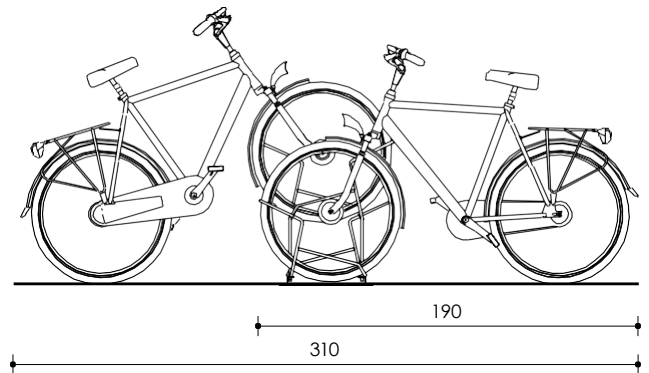

Dubbelzijdig