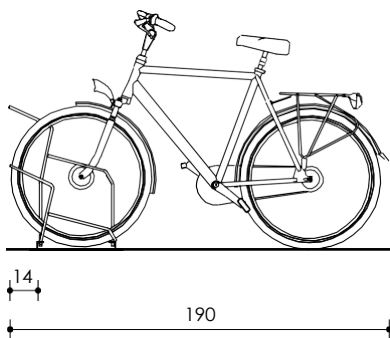

Materiaal en specificaties

Hart op hart maat 37,5 cm.
Lengte enkelzijdig rek: aantal plaatsen x 37,5 cm.
Benodigde ruimte: lengte rek + 37,5 cm.
Lengte dubbelzijdig rek: aantal plaatsen x 18,75 cm.
Benodigde ruimte: lengte rek + 18,75 cm.
Plaatsing fietsen hoog-laag.

Wielhouders van $\varnothing$ 12mm massief rondstaal en plaatstaal van 4 mm dik, geplaatst op een frame van hoekprofiel (hoekteken) 35 x 35 x 3,5 mm.
Inklemming voorwiel circa 36% van de wielomtrek.
Thermisch verzinkt NEN-EN-ISO 1461.
Los geplaatst.

Mogelijkheden en extra's

- Afwijkende hart op hart maten.
- Enkel- of dubbelzijdig.
- Poedercoating in verschillende RAL kleuren.
- Bevestigingsankers t.b.v. straatverankering.
- Fundatie van betonblokken.
- Aanbindvoorziening buis van $\varnothing$ 33,7 x 2,65 mm met een aanbindbeugel van $\varnothing$ 16 mm massief rondstaal.
- Thermisch verzinkt NEN-EN ISO 1461.
- Hoogte bovenzijde aanbindvoorziening circa 86 cm.
- Ook achteraf aan te brengen.

Enkelzijdig