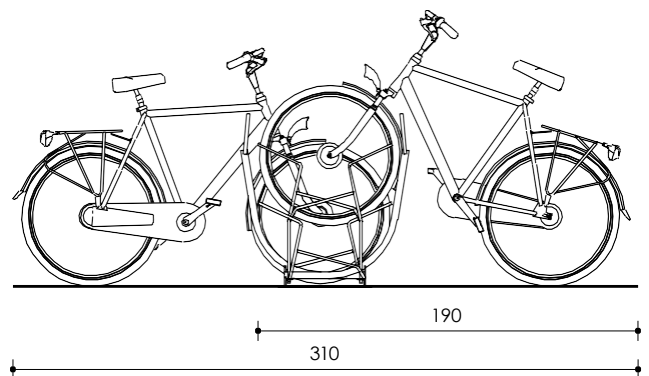

Dubbelzijdig met aanbindvoorziening