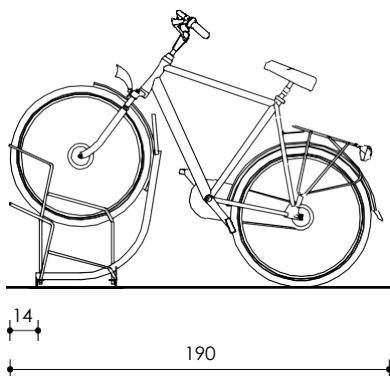

Enkelzijdig met aanbindvoorziening