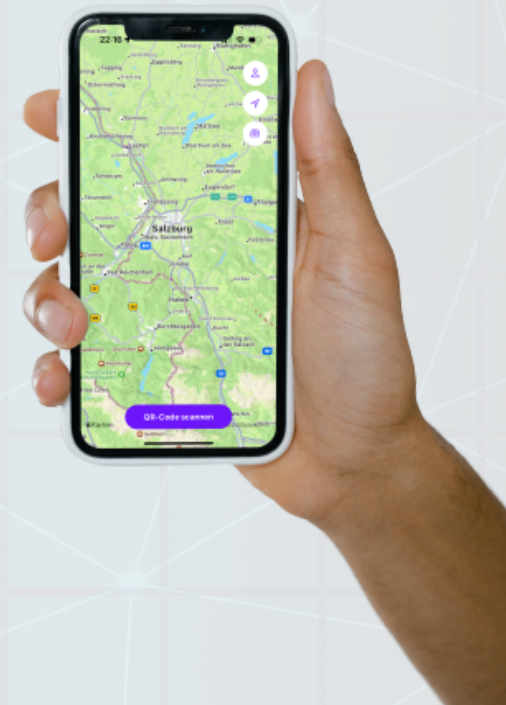

APP BESTURING

De app is ondersteund door het bedrijf JUHUU en is een app-gebaseerd boekings- en beheerplatform voor elke IoT-toepassing die de integratie van verschillende producten van verschillende fabrikanten/operators stimuleert om een app-ecosysteem te creëren waar zowel gebruikers als operators baat bij hebben. Elk JUHUU-product wordt bestuurd door de JUHUU-app, waardoor fabrikanten, gebruikers en operators kunnen genieten van de vele voordelen van de app. Deze uniforme controle en beheer van JUHUU-producten maakt een efficiënt en gebruiksvriendelijk gebruik voor alle betrokkenen mogelijk, terwijl tegelijkertijd synergieën en groeipotentieel voor bedrijven worden gecreëerd.